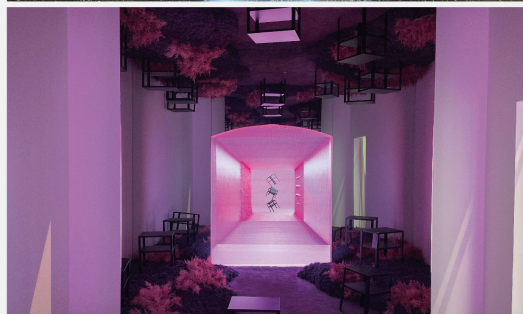

## 2021 PROJECT

---

- 2021 / 02 BMW PLT
- 2021 / 02 VW T-ROC LAUNCHING
- 2021 / 05 BMW Group Korea Awards Ceremony
- 2021 / 06 HH GLOBAL OFFICE INTERIOR
- 2021 / 08 IKEA LAB\_ART MEDIA ROOM
- 2021 / 11 NEW RANGE ROVER INSIDE TRACK SEOUL
- 2021 / 11 미국 곡물협회 부스