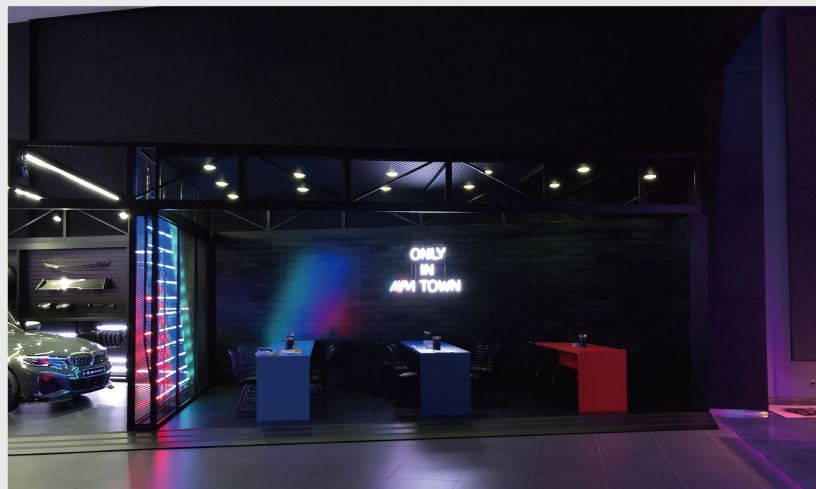

BMW M TRACK DAY