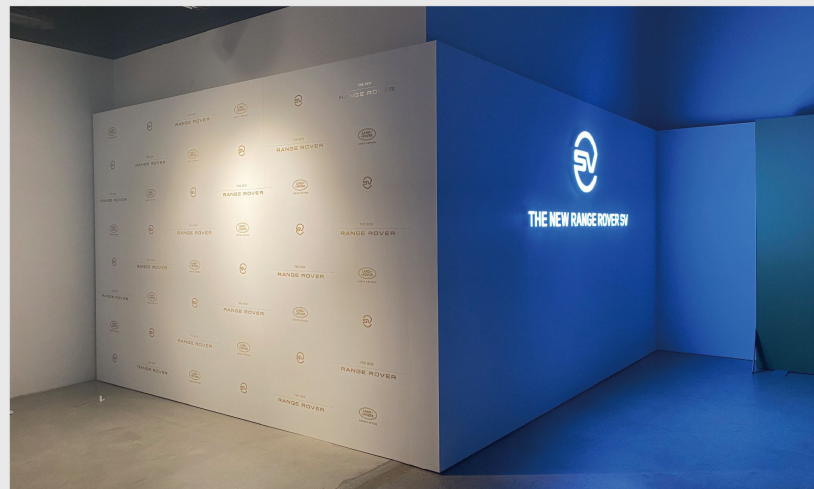

NEW RANGE ROVER INSIDE TRACK